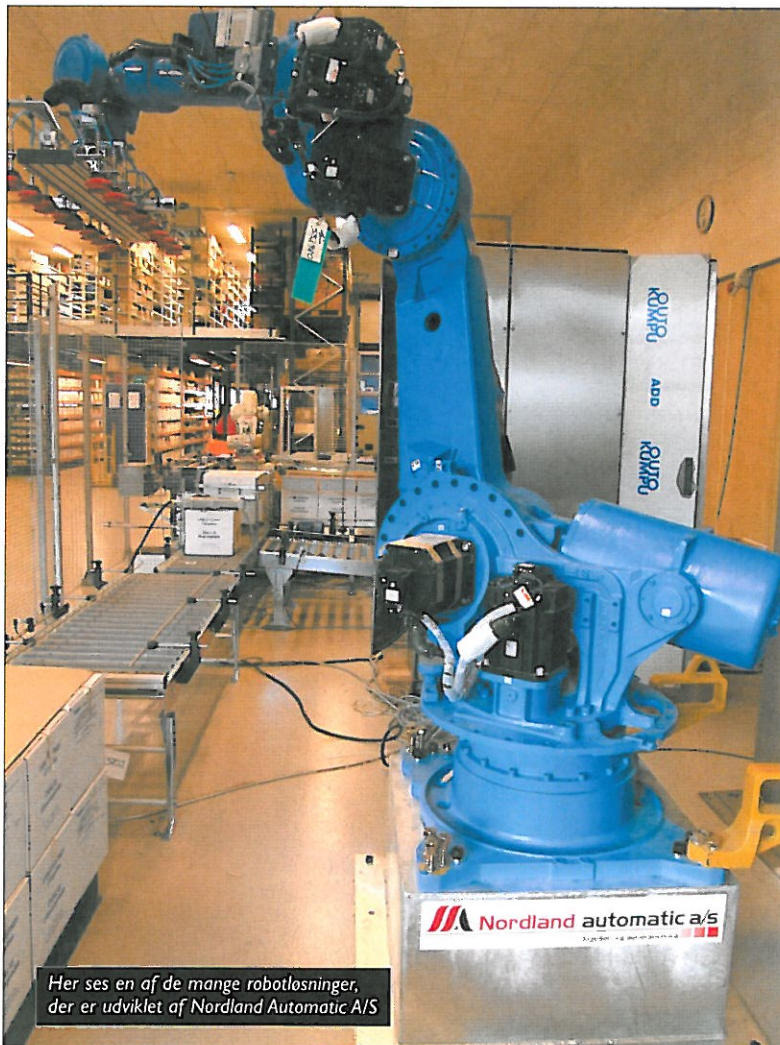

ErhvervNord

PROFIL - MAGASIN

Nr. 2 - Sept. 2008
4. årgang

FOKUS
på Region
Nordjylland

Tylstrup
Side 7, 8 og 9

Nordland Automatic en af landets hurtigste leverandører af industrielle styresystemer

Her ses en af de mange robotløsninger, der er udviklet af Nordland Automatic A/S